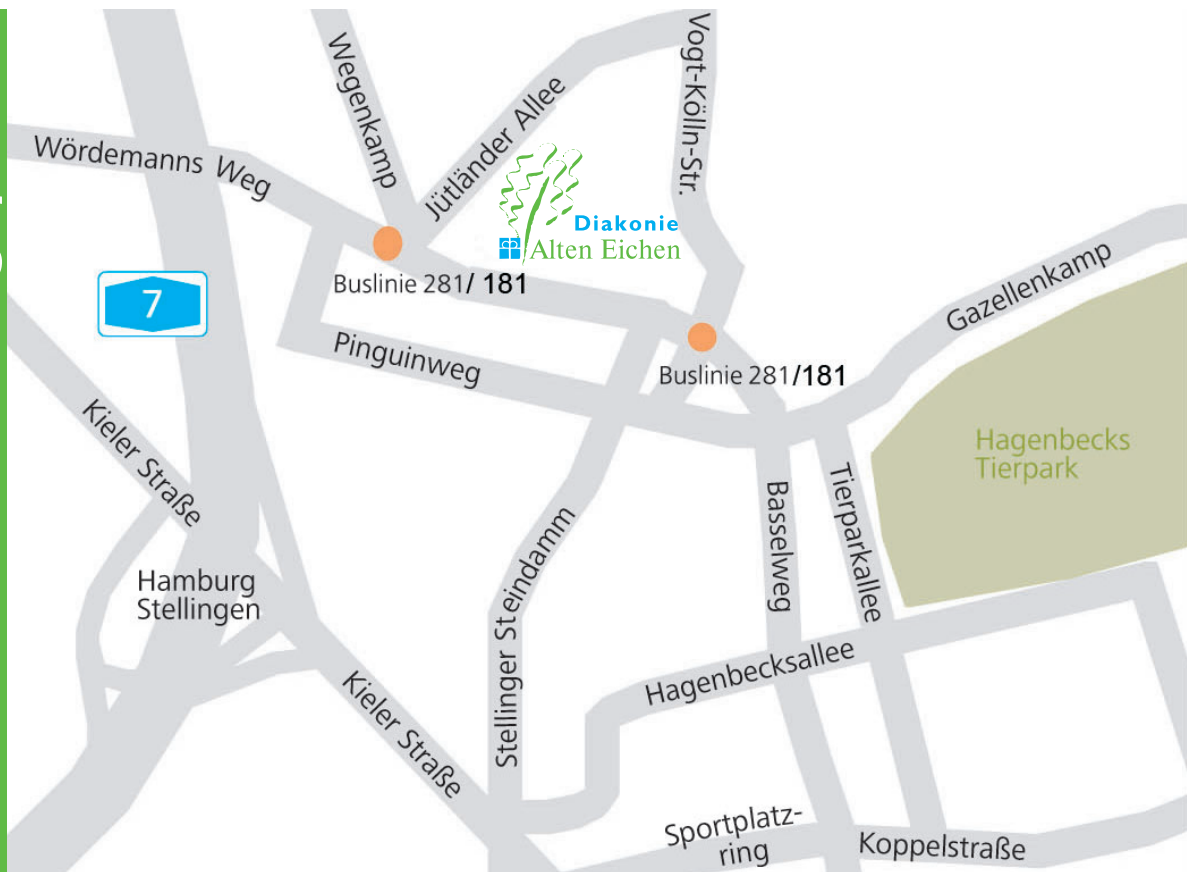

Anfahrts- und Lageplan

Mit dem Auto

- Autobahn A7, Abfahrt Hamburg-Stellingen.
- Von der Abfahrt links auf die Kieler Straße abbiegen.
- Nach etwa 300 Metern hinter der Aral-Tankstelle rechts in den Würdemanns Weg abbiegen und immer folgen.
- Nach etwa 500 Metern biegen Sie beim gelben Postbriefkasten auf das Gelände der Diakonie Alten Eichen ab.
- Bitte benutzen Sie nur die ausgewiesenen Parkplätze für Besucher.

Mit Bus und Bahn

- Ab Hauptbahnhof: U-Bahn Linie U2 bis zur Station „Hagenbecks Tierpark“
- Von dort mit den Buslinien 281 oder 181 bis zur Haltestelle „Informatikum“
- Nach etwa 100 Metern Fußweg gelangen Sie rechts beim Postbriefkasten auf die Zufahrt zum Gelände der Diakonie Alten Eichen.

Das Gelände am Würdemanns Weg

Diakonie Alten Eichen
Würdemanns Weg 19-35
22527 Hamburg
Tel. 040 54 87 0
www.diakonie-alten-eichen.de