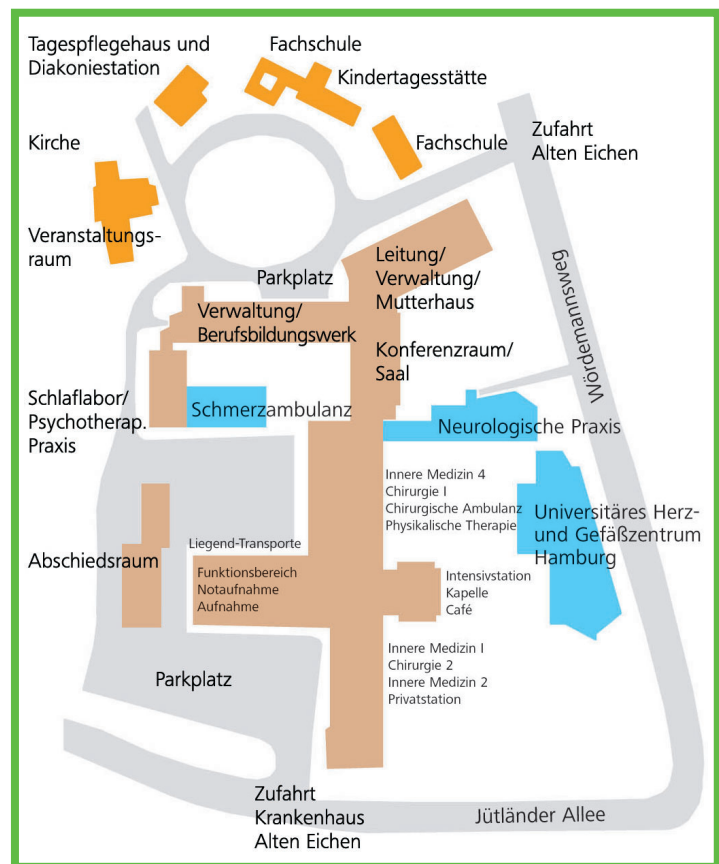

Anfahrts- und Lageplan

Mit dem Auto

- Autobahn A7, Abfahrt Hamburg-Stellingen.
- Von der Abfahrt links auf die Kieler Straße abbiegen.
- Nach etwa 300 Metern hinter der Aral-Tankstelle rechts in den Würdemanns Weg abbiegen und immer folgen.
- Nach etwa 500 Metern biegen Sie beim gelben Postbriefkasten auf das Gelände der Diakonie Alten Eichen ab.
- Bitte benutzen Sie nur die ausgewiesenen Parkplätze für Besucher.

Mit Bus und Bahn

- Ab Hauptbahnhof: U-Bahn Linie U2 bis zur Station „Hagenbecks Tierpark“
- Von dort mit den Buslinien 281 oder 181 bis zur Haltestelle „Informatikum“
- Nach etwa 100 Metern Fußweg gelangen Sie rechts beim Postbriefkasten auf die Zufahrt zum Gelände der Diakonie Alten Eichen.

Das Gelände am Würdemanns Weg

Diakonie Alten Eichen
Würdemanns Weg 19-35
22527 Hamburg
Tel. 040 54 87 0
www.diakonie-alten-eichen.de